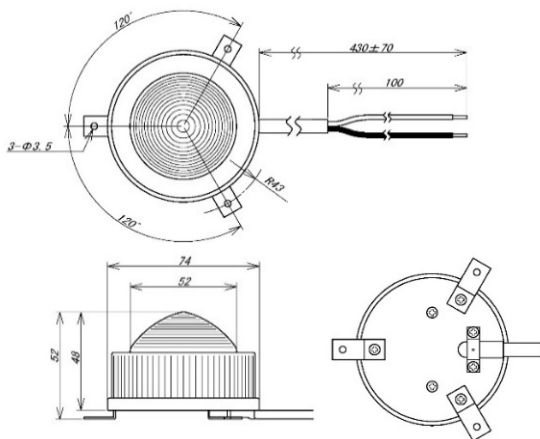

2. 本製品の型番・仕様の詳細*注1

詳細型番凡例 次のとおり。製品本体の銘板シール等に記載があります。

(例) **L** **G** - **100** - **Y** **Y** - **B** - **L** - **Z**

製品区分・筐体形状-定格入力電圧-レンズ色・LED色-LED種-制御方式・発光方式-取付方式

製品区分		レンズ(グローブ)色		制御方式・発光方式	
L	サン・エミッター	C	透明	Fn	点滅発光 (標準仕様: 300回/分 ±10%)
筐体形状		R	赤	Fn *** n: 点滅回数/分。標準仕様は省略。	
G	半球円柱型	Y	黄	I	間欠発光 (標準仕様: 2秒点滅 (デューティ比50%) 2秒休止)
定格入力電圧		B	青	L	常時点灯
100	AC100V	LED色		取付方式	
12	DC12V	W	白	M4	M4ネジ
24	DC24V	R	赤	Z	Z金具
		Y	黄		
		B	青		
		G	緑		
		LED種			
		B	砲弾型LED		

特殊仕様の制御方式・発光方式や定格入力電圧、取付方式等のご要望にも対応いたします。お気軽にご相談ください。

3. 標準外観図(単位:mm)

取付方式: Z金具

取付方式: M4ネジ

LG-100-YY-B-L-Z

LG レンズ(グローブ)色ラインナップ

LED表示灯 サン・エミッター LG

標準仕様