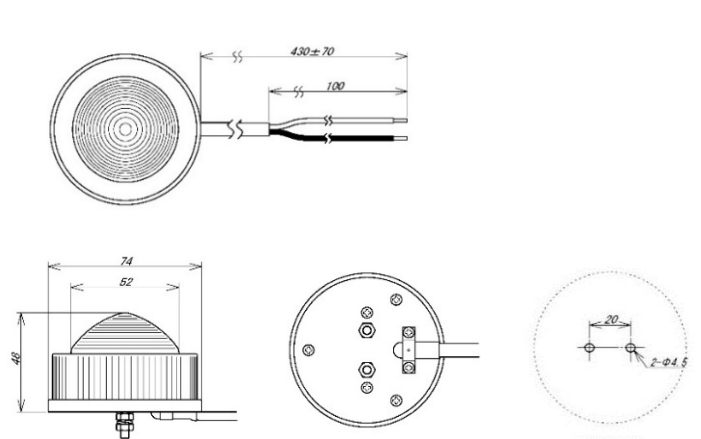

2. 本製品の型番・仕様の詳細*注1

詳細型番凡例 次のとおり。製品本体の銘板シール等に記載があります。

(例) **L** **G** - **100** - **Y** **Y** - **B** - **L** - **Z**

製品区分・筐体形状-定格入力電圧-レンズ色・LED色-LED種-制御方式・発光方式-取付方式

製品区分		レンズ(グローブ)色		制御方式・発光方式	
L	サン・エミッター	C	透明	Fn	点滅発光 (標準仕様: 300回/分 ±10%)
筐体形状		R	赤	Fn *** n: 点滅回数/分。標準仕様は省略。	
G	半球円柱型	Y	黄	I	間欠発光 (標準仕様: 2秒点滅 (デューティ比50%) 2秒休止)
定格入力電圧		B	青	L	常時点灯
100	AC100V	LED色		取付方式	
12	DC12V	W	白	M4	M4ネジ
24	DC24V	R	赤	Z	Z金具
		Y	黄		
		B	青		
		G	緑		
		LED種			
		B	砲弾型LED		

特殊仕様の制御方式・発光方式や定格入力電圧、取付方式等のご要望にも対応いたします。お気軽にご相談ください。

3. 標準外観図(単位:mm)

取付方式: Z金具

取付方式: M4ネジ

LG-100-YY-B-L-Z

LG レンズ(グローブ)色ラインナップ

LED表示灯 サン・エミッター LG

標準仕様