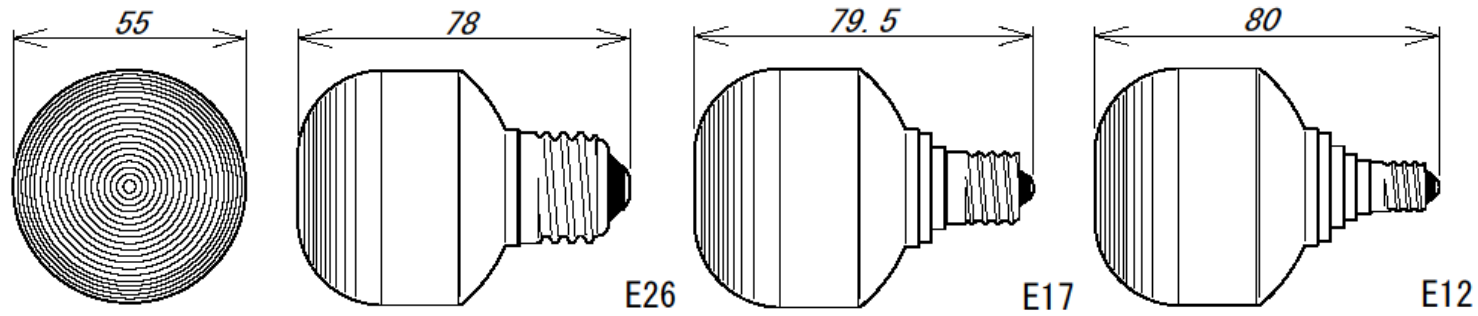

3. 標準外観図(単位:mm)

注1 機能向上および法改正対応のため、予告なく製品仕様を変更する場合があります。
注2 平均値であり保証値ではありません。製品寿命は動作環境により変動します。