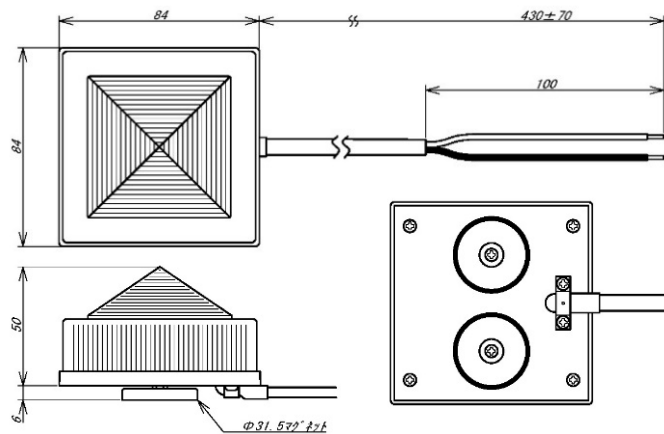

⚠️ 安全に関するご注意

製品を安全にお使いいただくため、施工・使用前には必ず製品添付の「取扱説明書」をご確認ください。
AC100V・AC200V仕様の製品では配線工事に電気工事士の資格が必要です。

4. 標準外観図(単位:mm)

取付方式:M4ネジ

取付方式:マグネット

取付方式:ブラケット

5. 「取付方式:ブラケット」による取付方法

①壁側ブラケットをブラケット取付ネジ穴が作業しやすい向きになるよう、壁面へ取り付けてください。
※壁側ブラケット取付ネジはお客様にてご用意ください。

壁側ブラケット取付ネジ(M4×4)
※お客様にてご用意ください

②壁面に取り付けた壁側ブラケットと、本体と一体となっている本体側ブラケットとを組み合わせてください。コードの引き出しは、下図の3つのコード引出し口のうちのいずれかをご使用ください。

③壁側ブラケットと組み合わせた本体を、付属の本体側ブラケット取付ネジを用いてしっかりと取り付け・固定してください。

壁側ブラケット 取付寸法図

特殊仕様の制御方式・発光方式や定格入力電圧、取付方式等のご要望にも対応いたします。お気軽にご相談ください。