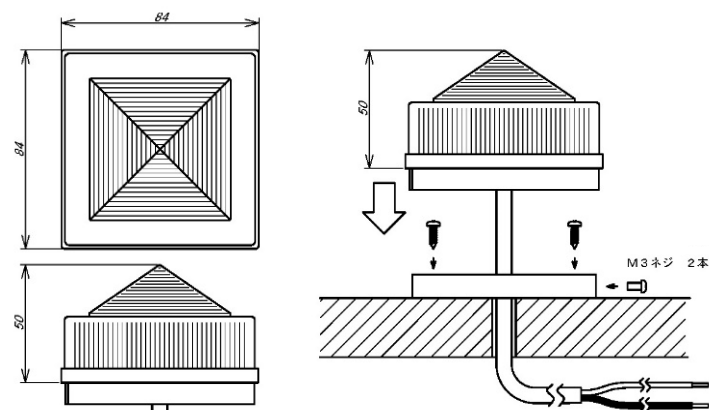

⚠️ 安全に関するご注意

製品を安全にお使いいただくため、施工・使用前には必ず製品添付の「取扱説明書」をご確認ください。
AC100V・AC200V仕様の製品では配線工事に電気工事士の資格が必要です。

4. 標準外観図(単位:mm)

取付方式:M4ネジ

取付方式:マグネット

取付方式:ブラケット

5. 「取付方式:ブラケット」による取付方法

①壁側ブラケットをブラケット取付ネジ穴が作業しやすい向きになるよう、壁面へ取り付けてください。
※壁側ブラケット取付ネジはお客様にてご用意ください。

壁側ブラケット取付ネジ(M4×4)
※お客様にてご用意ください

②壁面に取り付けた壁側ブラケットと、本体と一体となっている本体側ブラケットとを組み合わせてください。コードの引き出しは、下図の3つのコード引出し口のうちのいずれかをご使用ください。

③壁側ブラケットと組み合わせた本体を、付属の本体側ブラケット取付ネジを用いてしっかりと取り付け・固定してください。

壁側ブラケット 取付寸法図

特殊仕様の制御方式・発光方式や定格入力電圧、取付方式等のご要望にも対応いたします。お気軽にご相談ください。