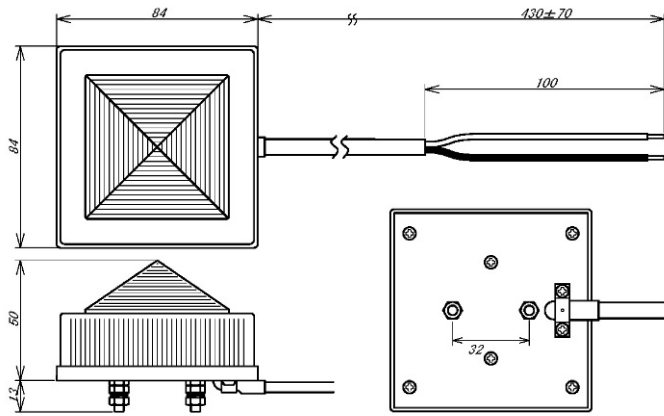

⚠️ 安全に関するご注意

製品を安全にお使いいただくため、施工・使用前には必ず製品添付の「取扱説明書」をご確認ください。
AC100V・AC200V仕様の製品では配線工事に電気工事士の資格が必要です。

4. 標準外観図(単位:mm)

取付方式:M4ネジ

取付方式:マグネット

取付方式:ブラケット

5. 「取付方式:ブラケット」による取付方法

①壁側ブラケットをブラケット取付ネジ穴が作業しやすい向きになるよう、壁面へ取り付けてください。
※壁側ブラケット取付ネジはお客様にてご用意ください。