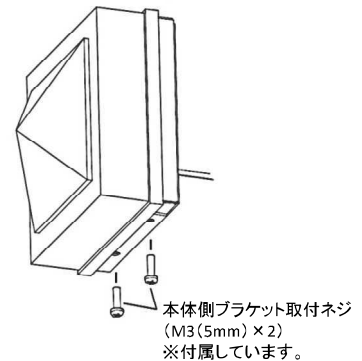

⚠️ 安全に関するご注意

製品を安全にお使いいただくため、施工・使用前には必ず製品添付の「取扱説明書」をご確認ください。
AC100V・AC200V仕様の製品では配線工事に電気工事士の資格が必要です。

4. 標準外観図(単位:mm)

取付方式:M4ネジ

取付方式:マグネット

取付方式:ブラケット

5. 「取付方式:ブラケット」による取付方法

①壁側ブラケットをブラケット取付ネジ穴が作業しやすい向きになるよう、壁面へ取り付けてください。
※壁側ブラケット取付ネジはお客様にてご用意ください。

壁側ブラケット取付ネジ(M4×4)
※お客様にてご用意ください

②壁面に取り付けた壁側ブラケットと、本体と一体となっている本体側ブラケットとを組み合わせてください。コードの引き出しは、下図の3つのコード引出し口のうちのいずれかをご使用ください。

③壁側ブラケットと組み合わせた本体を、付属の本体側ブラケット取付ネジを用いてしっかりと取り付け・固定してください。

壁側ブラケット 取付寸法図

特殊仕様の制御方式・発光方式や定格入力電圧、取付方式等のご要望にも対応いたします。お気軽にご相談ください。