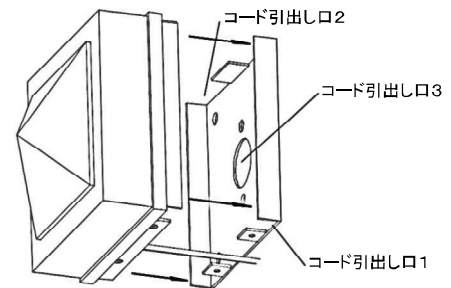

⚠️ 安全に関するご注意

製品を安全にお使いいただくため、施工・使用前には必ず製品添付の「取扱説明書」をご確認ください。
AC100V・AC200V仕様の製品では配線工事に電気工事士の資格が必要です。

4. 標準外観図(単位:mm)

取付方式:M4ネジ

取付方式:マグネット

取付方式:ブラケット

5. 「取付方式:ブラケット」による取付方法

①壁側ブラケットをブラケット取付ネジ穴が作業しやすい向きになるよう、壁面へ取り付けてください。
※壁側ブラケット取付ネジはお客様にてご用意ください。

壁側ブラケット取付ネジ(M4×4)
※お客様にてご用意ください

②壁面に取り付けた壁側ブラケットと、本体と一体となっている本体側ブラケットとを組み合わせてください。コードの引き出しは、下図の3つのコード引出し口のうちのいずれかをご使用ください。

③壁側ブラケットと組み合わせた本体を、付属の本体側ブラケット取付ネジを用いてしっかりと取り付け・固定してください。

壁側ブラケット 取付寸法図

特殊仕様の制御方式・発光方式や定格入力電圧、取付方式等のご要望にも対応いたします。お気軽にご相談ください。