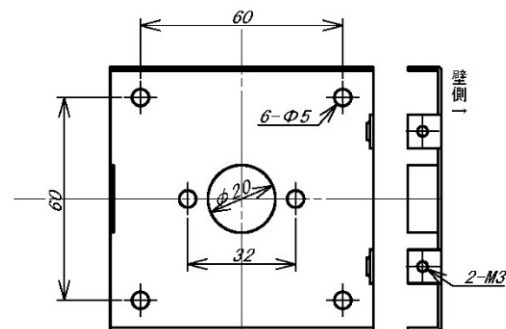

壁側ブラケット取付ネジ(M4×4)
※お客様にてご用意ください

②壁面に取り付けた壁側ブラケットと、本体と一体となっている本体側ブラケットとを組み合わせてください。コードの引き出しは、下図の3つのコード引出し口のうちのいずれかをご使用ください。

③壁側ブラケットと組み合わせた本体を、付属の本体側ブラケット取付ネジを用いてしっかりと取り付け・固定してください。

壁側ブラケット 取付寸法図

特殊仕様の制御方式・発光方式や定格入力電圧、取付方式等のご要望にも対応いたします。お気軽にご相談ください。