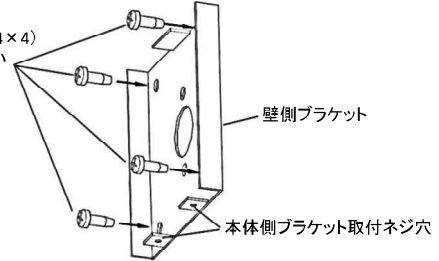

⚠️ 安全に関するご注意

製品を安全にお使いいただくため、施工・使用前には必ず製品添付の「取扱説明書」をご確認ください。
AC100V・AC200V仕様の製品では配線工事に電気工事士の資格が必要です。

4. 標準外観図(単位:mm)

取付方式:M4ネジ

取付方式:マグネット

取付方式:ブラケット

5. 「取付方式:ブラケット」による取付方法

①壁側ブラケットをブラケット取付ネジ穴が作業しやすい向きになるよう、壁面へ取り付けてください。
※壁側ブラケット取付ネジはお客様にてご用意ください。

壁側ブラケット取付ネジ(M4×4)
※お客様にてご用意ください

②壁面に取り付けた壁側ブラケットと、本体と一体となっている本体側ブラケットとを組み合わせてください。コードの引き出しは、下図の3つのコード引出し口のうちのいずれかをご使用ください。

③壁側ブラケットと組み合わせた本体を、付属の本体側ブラケット取付ネジを用いてしっかりと取り付け・固定してください。

壁側ブラケット 取付寸法図

特殊仕様の制御方式・発光方式や定格入力電圧、取付方式等のご要望にも対応いたします。お気軽にご相談ください。