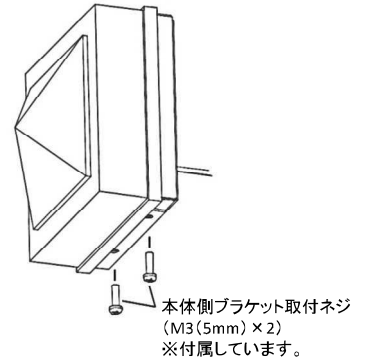

製品を安全にお使いいただくため、施工・使用前には必ず製品添付の「取扱説明書」をご確認ください。
AC100V・AC200V仕様の製品では配線工事に電気工事士の資格が必要です。

4. 標準外観図(単位:mm)

取付方式: M4ネジ

取付方式: マグネット

取付方式: ブラケット

制御方式: 4線コントロール各仕様

5. 「取付方式: ブラケット」による取付方法

①壁側ブラケットをブラケット取付ネジ穴が作業しやすい向きになるよう、壁面へ取り付けてください。
※壁側ブラケット取付ネジはお客様にてご用意ください。

壁側ブラケット取付ネジ(M4×4)
※お客様にてご用意ください

②壁面に取り付けた壁側ブラケットと、本体と一体となっている本体側ブラケットとを組み合わせてください。コードの引き出しは、下図の3つのコード引出し口のうちのいずれかをご使用ください。

③壁側ブラケットと組み合わせた本体を、付属の本体側ブラケット取付ネジを用いてしっかりと取り付け・固定してください。

壁側ブラケット 取付寸法図

特殊仕様の制御方式・発光方式や定格入力電圧、取付方式等のご要望にも対応いたします。お気軽にご相談ください。