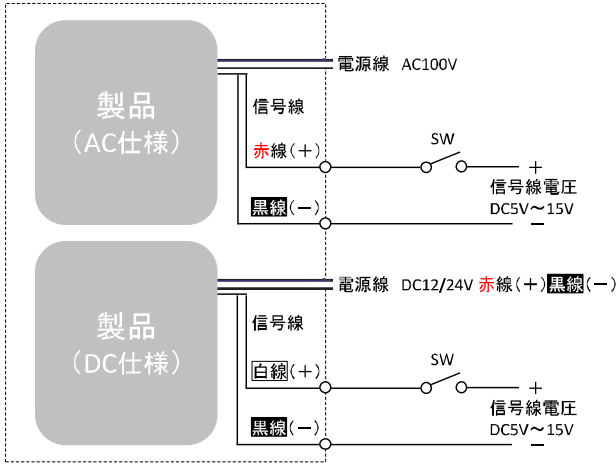

製品を安全にお使いいただくため、施工・使用前には必ず製品添付の「取扱説明書」をご確認ください。
AC100V・AC200V仕様の製品では配線工事に電気工事士の資格が必要です。

4. 標準外観図(単位:mm)

取付方式: M4ネジ

取付方式: マグネット

取付方式: ブラケット

制御方式: 4線コントロール各仕様

5. 「取付方式: ブラケット」による取付方法

①壁側ブラケットをブラケット取付ネジ穴が作業しやすい向きになるよう、壁面へ取り付けてください。
※壁側ブラケット取付ネジはお客様にてご用意ください。

壁側ブラケット取付ネジ(M4×4)
※お客様にてご用意ください

②壁面に取り付けた壁側ブラケットと、本体と一体となっている本体側ブラケットとを組み合わせてください。コードの引き出しは、下図の3つのコード引出し口のうちのいずれかをご使用ください。

③壁側ブラケットと組み合わせた本体を、付属の本体側ブラケット取付ネジを用いてしっかりと取り付け・固定してください。

壁側ブラケット 取付寸法図

特殊仕様の制御方式・発光方式や定格入力電圧、取付方式等のご要望にも対応いたします。お気軽にご相談ください。

キセノン表示灯 サン・ビーマー BC

BC

標準仕様
特殊仕様

3/4

⚠ 安全に関するご注意 製品を安全にお使いいただくため、施工・使用前には必ず製品添付の「取扱説明書」をご確認ください。
AC100V・AC200V仕様の製品では配線工事に電気工事士の資格が必要です。

6. 「制御方式・発光方式: 4線コントロール電源供給方式(-4/-5)」の信号線の結線パターン

信号線に直流電圧を印加することにより、仕様ごとの発光をいたします。
以下の要領で結線処理を行ってください。

「制御方式・発光方式: 4線コントロール電源供給方式(-4/-5)」の信号線への直流電圧印加による発光パターン一覧

4線コントロール電源供給方式・1回点滅(-4)	1回点滅(120回/分(最大))
4線コントロール電源供給方式・連続点滅(-5)	連続点滅(100回/分±10%)

取り扱いにあたってのお願い

- ・危険ですので本体を絶対に分解しないでください。
- ・故障の原因となりますので本体に強い衝撃を加えないでください。
- ・故障の原因となりますので火や高温となるものに近づけないでください。