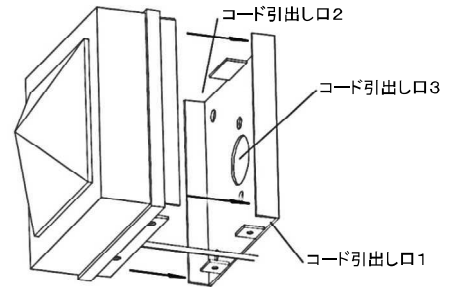

製品を安全にお使いいただくため、施工・使用前には必ず製品添付の「取扱説明書」をご確認ください。
AC100V・AC200V仕様の製品では配線工事に電気工事士の資格が必要です。

4. 標準外観図(単位:mm)

取付方式: M4ネジ

取付方式: マグネット

取付方式: ブラケット

制御方式: 4線コントロール各仕様

5. 「取付方式: ブラケット」による取付方法

①壁側ブラケットをブラケット取付ネジ穴が作業しやすい向きになるよう、壁面へ取り付けてください。
※壁側ブラケット取付ネジはお客様にてご用意ください。

壁側ブラケット取付ネジ(M4×4)
※お客様にてご用意ください

②壁面に取り付けた壁側ブラケットと、本体と一体となっている本体側ブラケットとを組み合わせてください。コードの引き出しは、下図の3つのコード引出し口のうちのいずれかをご使用ください。

③壁側ブラケットと組み合わせた本体を、付属の本体側ブラケット取付ネジを用いてしっかりと取り付け・固定してください。

壁側ブラケット 取付寸法図

特殊仕様の制御方式・発光方式や定格入力電圧、取付方式等のご要望にも対応いたします。お気軽にご相談ください。