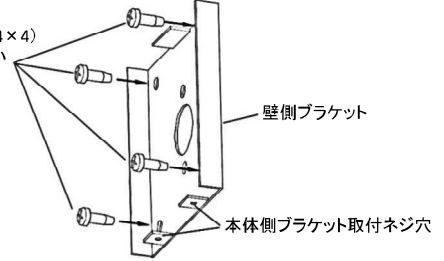

製品を安全にお使いいただくため、施工・使用前には必ず製品添付の「取扱説明書」をご確認ください。
AC100V・AC200V仕様の製品では配線工事に電気工事士の資格が必要です。

4. 標準外観図(単位:mm)

取付方式: M4ネジ

取付方式: マグネット

取付方式: ブラケット

制御方式: 4線コントロール各仕様

5. 「取付方式: ブラケット」による取付方法

①壁側ブラケットをブラケット取付ネジ穴が作業しやすい向きになるよう、壁面へ取り付けてください。
※壁側ブラケット取付ネジはお客様にてご用意ください。

壁側ブラケット取付ネジ(M4×4)
※お客様にてご用意ください

②壁面に取り付けた壁側ブラケットと、本体と一体となっている本体側ブラケットとを組み合わせてください。コードの引き出しは、下図の3つのコード引出し口のうちのいずれかをご使用ください。

③壁側ブラケットと組み合わせた本体を、付属の本体側ブラケット取付ネジを用いてしっかりと取り付け・固定してください。

壁側ブラケット 取付寸法図

特殊仕様の制御方式・発光方式や定格入力電圧、取付方式等のご要望にも対応いたします。お気軽にご相談ください。