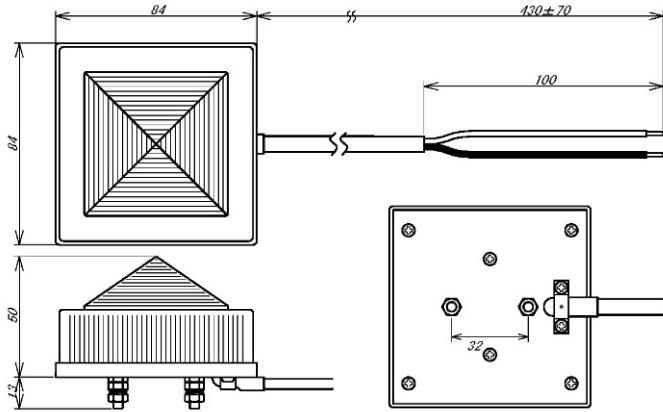

製品を安全にお使いいただくため、施工・使用前には必ず製品添付の「取扱説明書」をご確認ください。
AC100V・AC200V仕様の製品では配線工事に電気工事士の資格が必要です。

4. 標準外観図(単位:mm)

取付方式: M4ネジ

取付方式: マグネット

取付方式: ブラケット

制御方式: 4線コントロール各仕様

5. 「取付方式: ブラケット」による取付方法

①壁側ブラケットをブラケット取付ネジ穴が作業しやすい向きになるよう、壁面へ取り付けてください。
※壁側ブラケット取付ネジはお客様にてご用意ください。

壁側ブラケット取付ネジ(M4×4)
※お客様にてご用意ください

②壁面に取り付けた壁側ブラケットと、本体と一体となっている本体側ブラケットとを組み合わせてください。コードの引き出しは、下図の3つのコード引出し口のうちのいずれかをご使用ください。

③壁側ブラケットと組み合わせた本体を、付属の本体側ブラケット取付ネジを用いてしっかりと取り付け・固定してください。

壁側ブラケット 取付寸法図

特殊仕様の制御方式・発光方式や定格入力電圧、取付方式等のご要望にも対応いたします。お気軽にご相談ください。