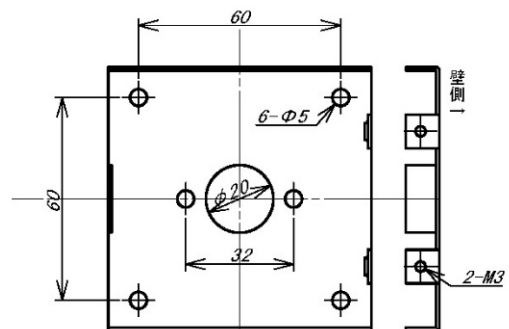

壁側ブラケット取付ネジ(M4×4)
※お客様にてご用意ください

②壁面に取り付けた壁側ブラケットと、本体と一体となっている本体側ブラケットとを組み合わせてください。コードの引き出しは、下図の3つのコード引出し口のうちのいずれかをご使用ください。

③壁側ブラケットと組み合わせた本体を、付属の本体側ブラケット取付ネジを用いてしっかりと取り付け・固定してください。

壁側ブラケット 取付寸法図

特殊仕様の制御方式・発光方式や定格入力電圧、取付方式等のご要望にも対応いたします。お気軽にご相談ください。