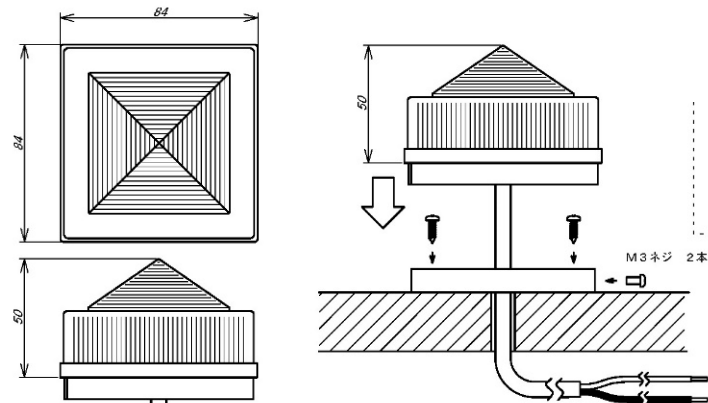

製品を安全にお使いいただくため、施工・使用前には必ず製品添付の「取扱説明書」をご確認ください。
AC100V・AC200V仕様の製品では配線工事に電気工事士の資格が必要です。

4. 標準外観図(単位:mm)

取付方式: M4ネジ

取付方式: マグネット

取付方式: ブラケット

制御方式: 4線コントロール各仕様

5. 「取付方式: ブラケット」による取付方法

①壁側ブラケットをブラケット取付ネジ穴が作業しやすい向きになるよう、壁面へ取り付けてください。
※壁側ブラケット取付ネジはお客様にてご用意ください。

壁側ブラケット取付ネジ(M4×4)
※お客様にてご用意ください

②壁面に取り付けた壁側ブラケットと、本体と一体となっている本体側ブラケットとを組み合わせてください。コードの引き出しは、下図の3つのコード引出し口のうちのいずれかをご使用ください。

③壁側ブラケットと組み合わせた本体を、付属の本体側ブラケット取付ネジを用いてしっかりと取り付け・固定してください。

壁側ブラケット 取付寸法図

特殊仕様の制御方式・発光方式や定格入力電圧、取付方式等のご要望にも対応いたします。お気軽にご相談ください。