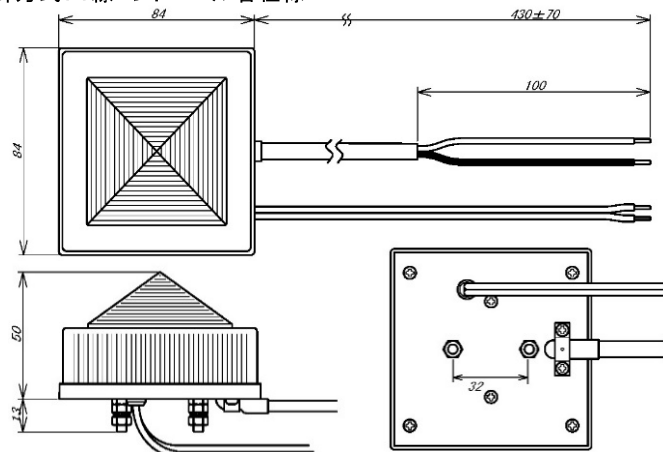

製品を安全にお使いいただくため、施工・使用前には必ず製品添付の「取扱説明書」をご確認ください。
AC100V・AC200V仕様の製品では配線工事に電気工事士の資格が必要です。

4. 標準外観図(単位:mm)

取付方式: M4ネジ

取付方式: マグネット

取付方式: ブラケット

制御方式: 4線コントロール各仕様

5. 「取付方式: ブラケット」による取付方法

①壁側ブラケットをブラケット取付ネジ穴が作業しやすい向きになるよう、壁面へ取り付けてください。
※壁側ブラケット取付ネジはお客様にてご用意ください。

壁側ブラケット取付ネジ(M4×4)
※お客様にてご用意ください

②壁面に取り付けた壁側ブラケットと、本体と一体となっている本体側ブラケットとを組み合わせてください。コードの引き出しは、下図の3つのコード引出し口のうちのいずれかをご使用ください。

③壁側ブラケットと組み合わせた本体を、付属の本体側ブラケット取付ネジを用いてしっかりと取り付け・固定してください。

壁側ブラケット 取付寸法図

特殊仕様の制御方式・発光方式や定格入力電圧、取付方式等のご要望にも対応いたします。お気軽にご相談ください。