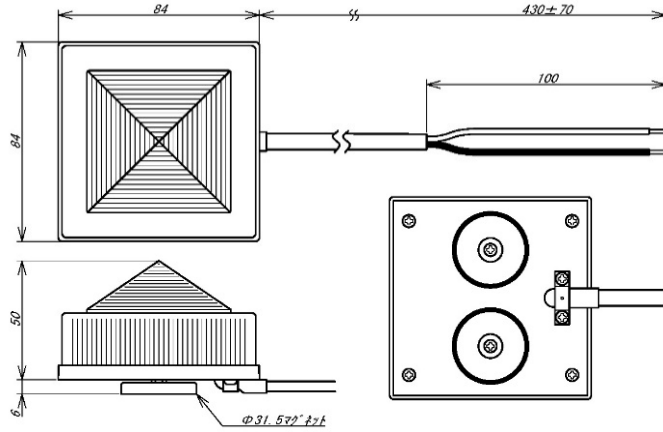

製品を安全にお使いいただくため、施工・使用前には必ず製品添付の「取扱説明書」をご確認ください。
AC100V・AC200V仕様の製品では配線工事に電気工事士の資格が必要です。

4. 標準外観図(単位:mm)

取付方式: M4ネジ

取付方式: マグネット

取付方式: ブラケット

制御方式: 4線コントロール各仕様

5. 「取付方式: ブラケット」による取付方法

①壁側ブラケットをブラケット取付ネジ穴が作業しやすい向きになるよう、壁面へ取り付けてください。
※壁側ブラケット取付ネジはお客様にてご用意ください。